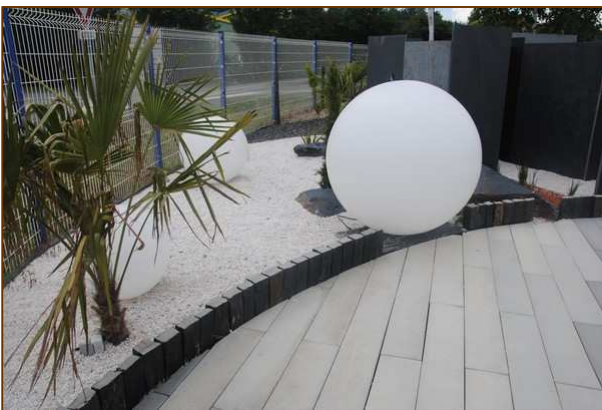

Les Sphères Lumineuses

OFFRE DE LANCEMENT

Valable jusqu'au 30 septembre 2010

Catalogue

Les Sphères lumineuses habillent vos jardins et donnent un style hors du commun.

Blanche dans la journée, la nuit elle diffuse une lumière tamisée qui donne un tout autre esprit à votre jardin.

Descriptif technique :

- Ampoule mono couleur de 15W
- Couleur disponible : blanc froid, rouge, vert, bleu, jaune
- Pied métal pour fixation au sol fourni

Tarifs

DESIGNATION	PRIX (HT)*
Sphère diamètre 55 cm	275,00 €
Sphère diamètre 78 cm	445,00 €
Sphère diamètre 118 cm	885,00 €
Jardinière lumineuse 100x40x46 cm	425,00 €